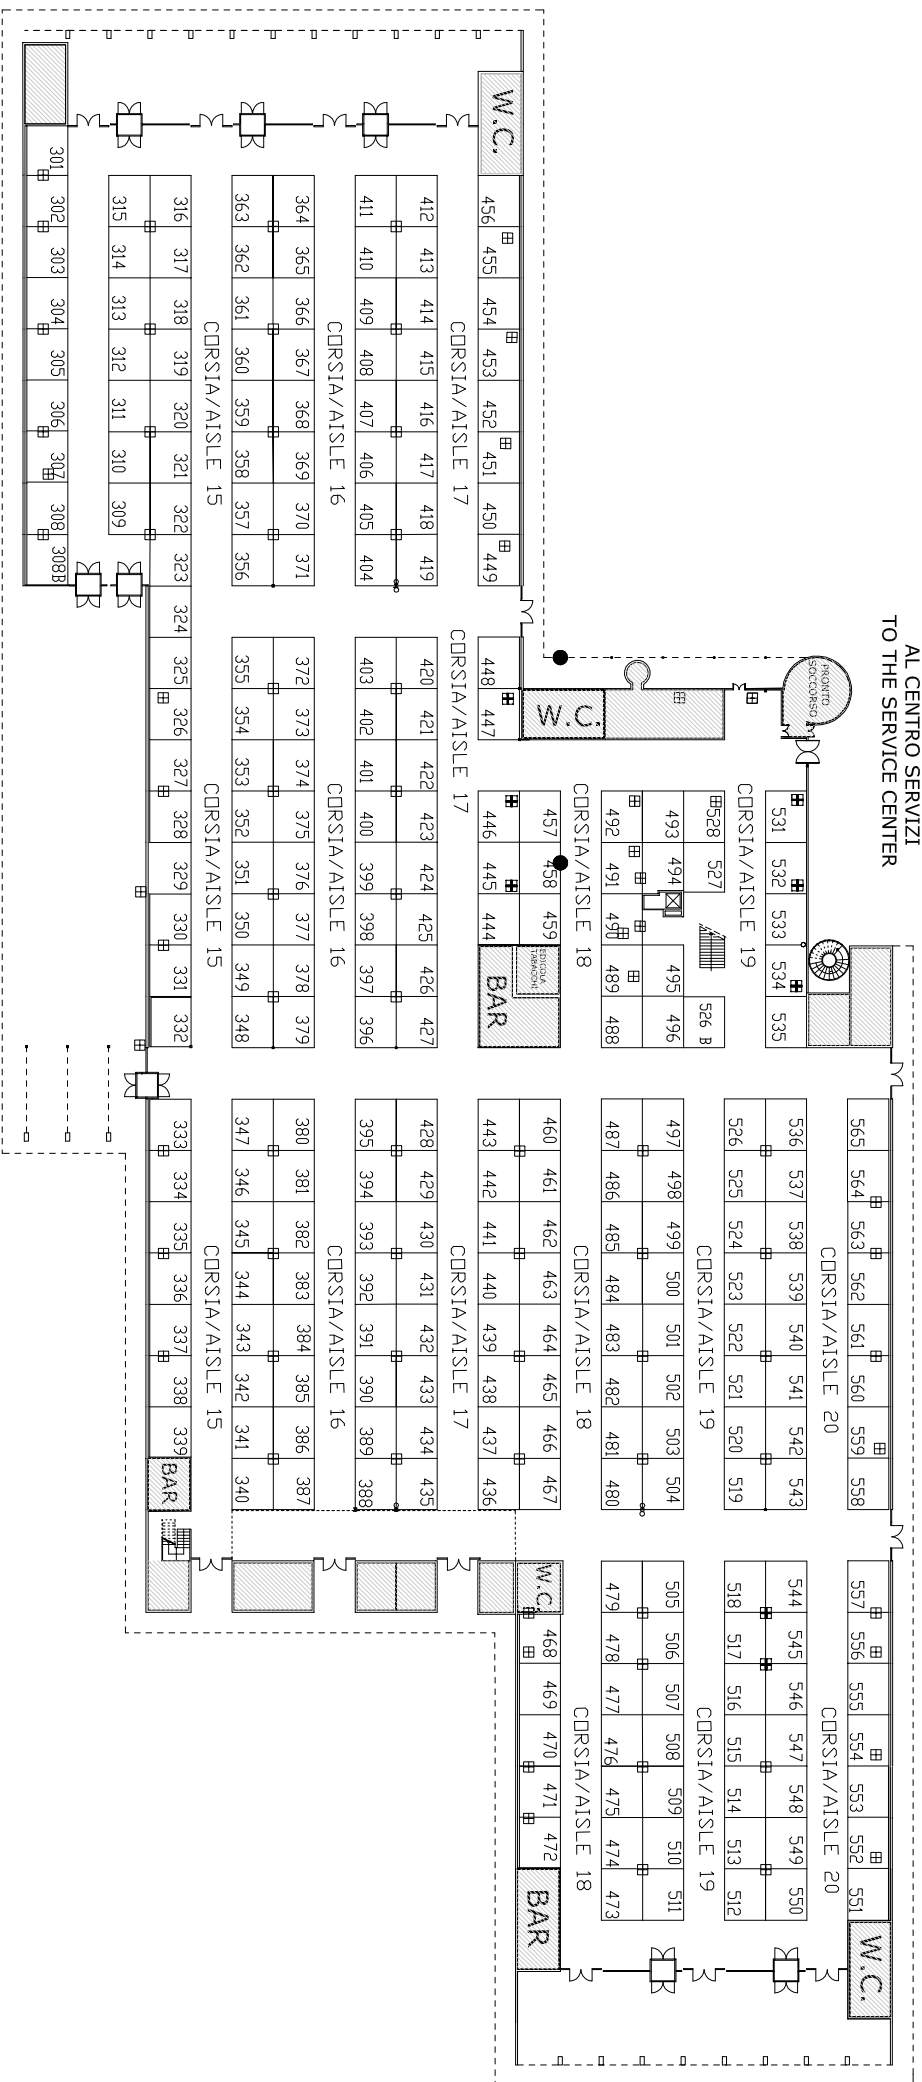

# PADIGLIONE "B"

## PAVILION "B"

AL CENTRO SERVIZZI  
TO THE SERVICE CENTER

A GLI ALTRI PADIGLIONI  
TO THE OTHER PAVILIONS

A GLI ALTRI PADIGLIONI  
TO THE OTHER PAVILIONS

PADIGLIONE / PAVILION "B"

SUPERFICIE / SIZE : 10000 mq

N° 265 STANDS - 20 mq (5x4)

mt 10

0

50