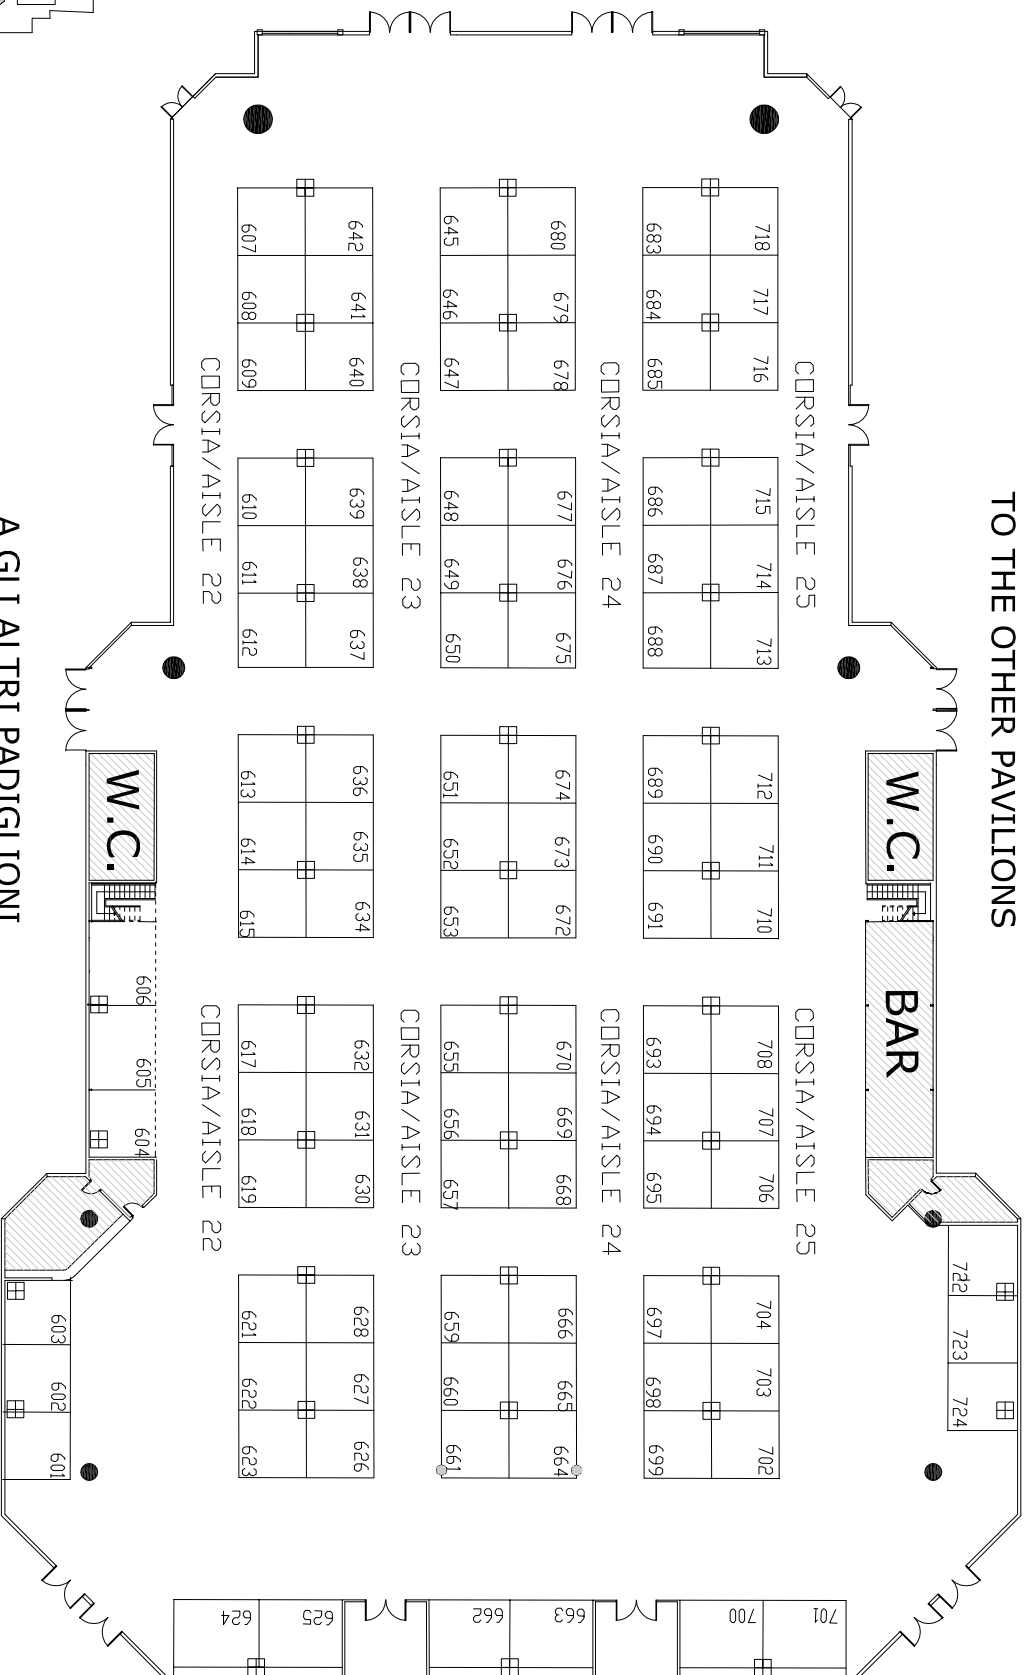

PADIGLIONE "C" PAVILLION "C"

PADIGLIONE / PAVILLION "C"
SUPERFICIE / SIZE : 4500 mq
N° 105 STANDS - 16 mq (4x4)

A GLI ALTRI PADIGLIONI
TO THE OTHER PAVILIONS

AL CENTRO SERVIZI
TO THE SERVICE CENTER

A GLI ALTRI PADIGLIONI
TO THE OTHER PAVILIONS

mt 10

0

50