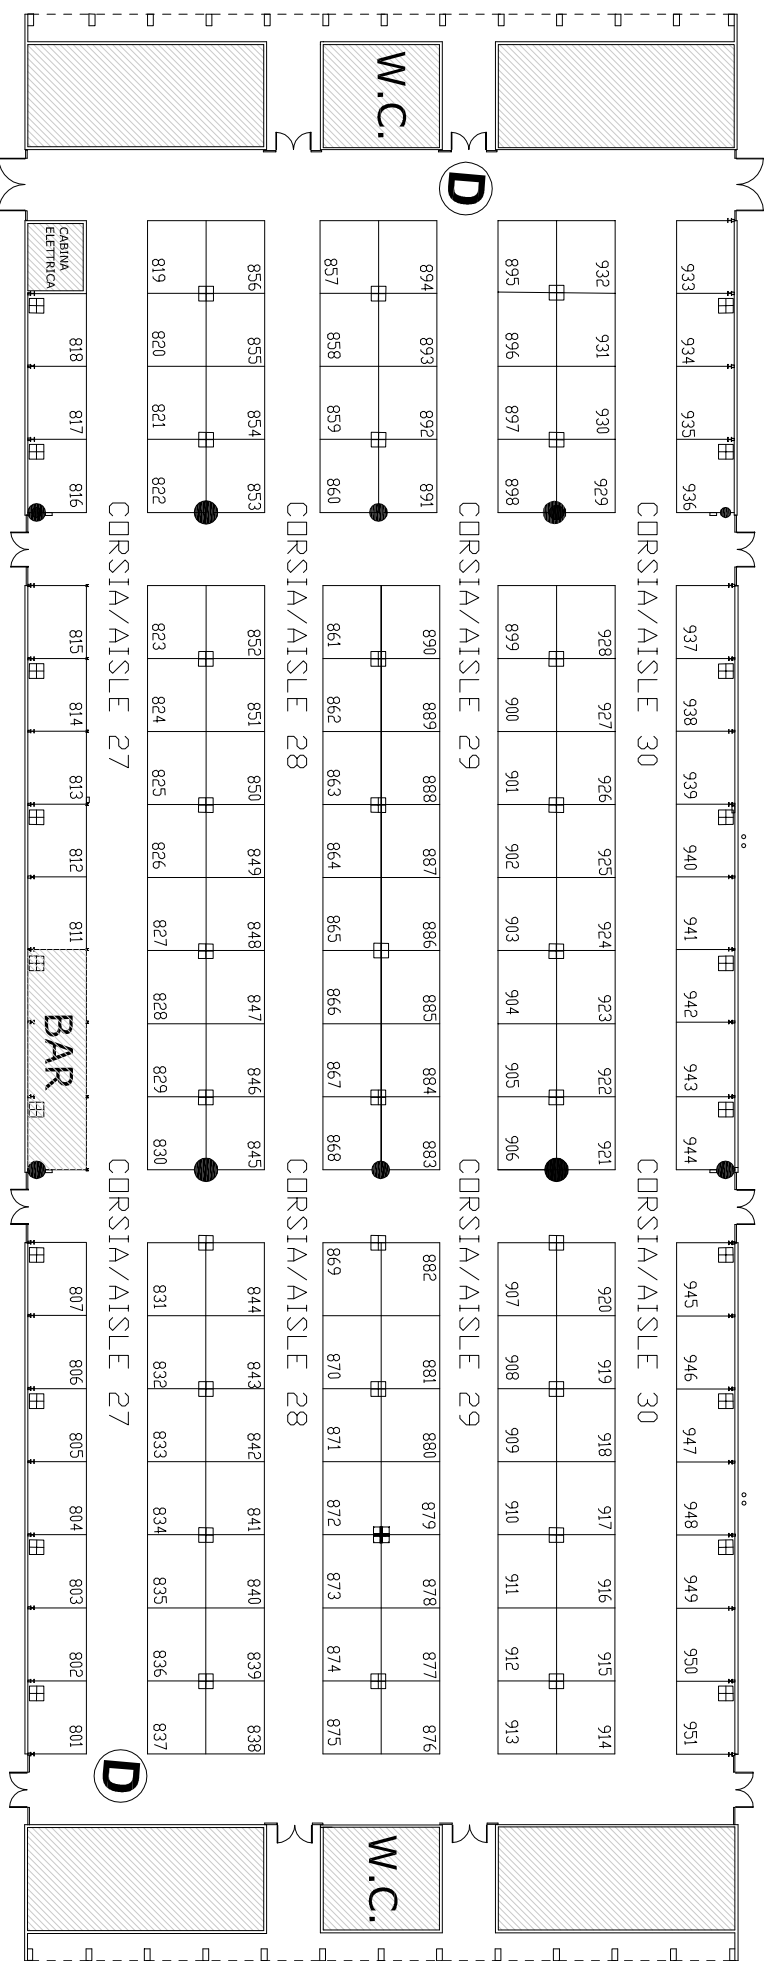

# PADIGLIONE "D" PAVILION "D"

A GLI ALTRI PADIGLIONI  
TO THE OTHER PAVILIONS

PADIGLIONE / PAVILION "D"
SUPERFICIE / SIZE : 5000 mq
N° 148 STANDS - 20 mq (5x4)

mt 10

0

50