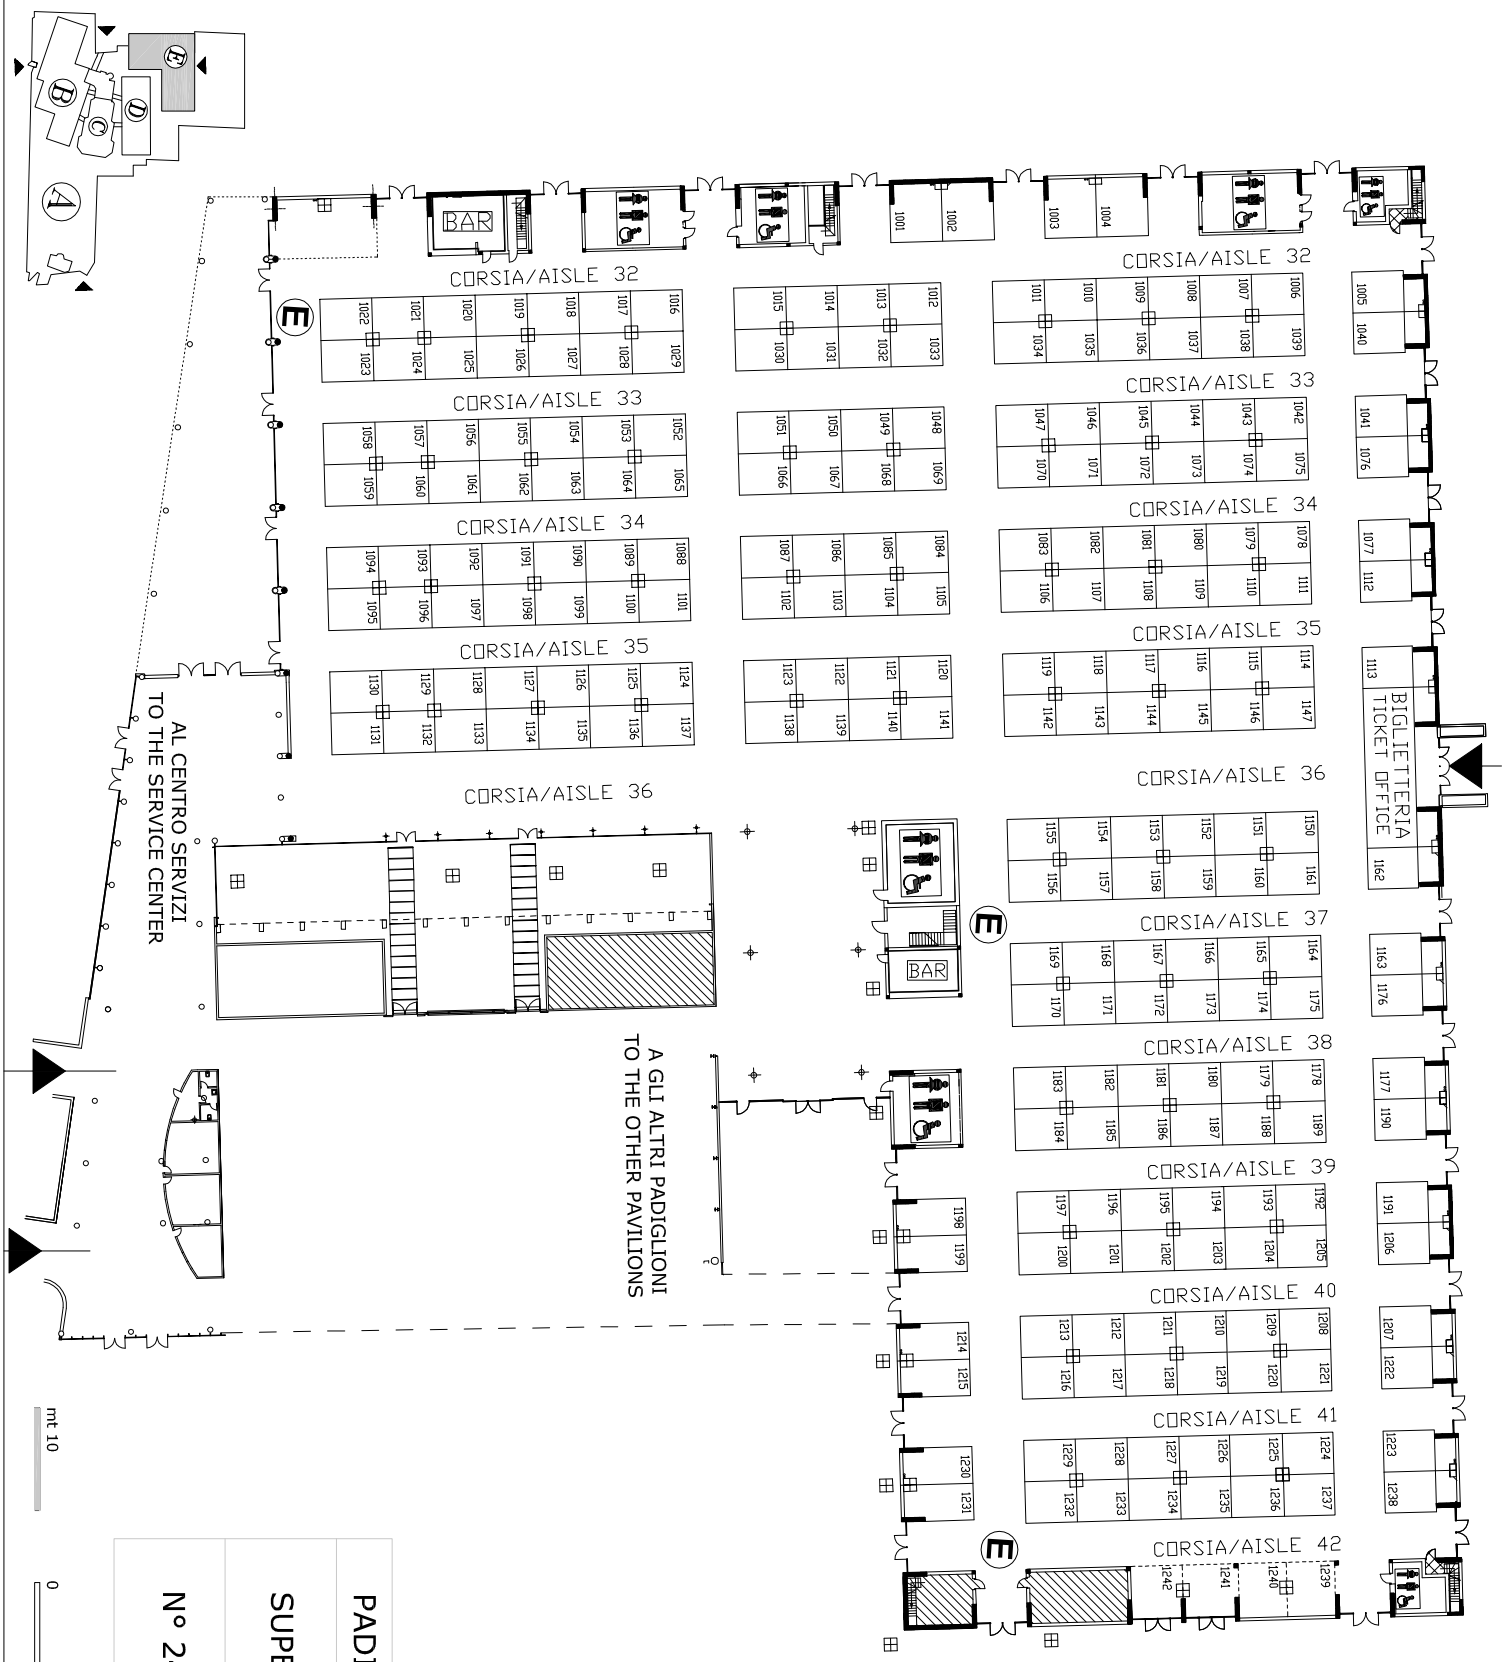

# PADIGLIONE "E" PAVILION "E"

PADIGLIONE / PAVILION "E"

SUPERFICIE / SIZE : 12000 mq

N° 240 STANDS - 20 mq (5x4)

mt 10

0

50