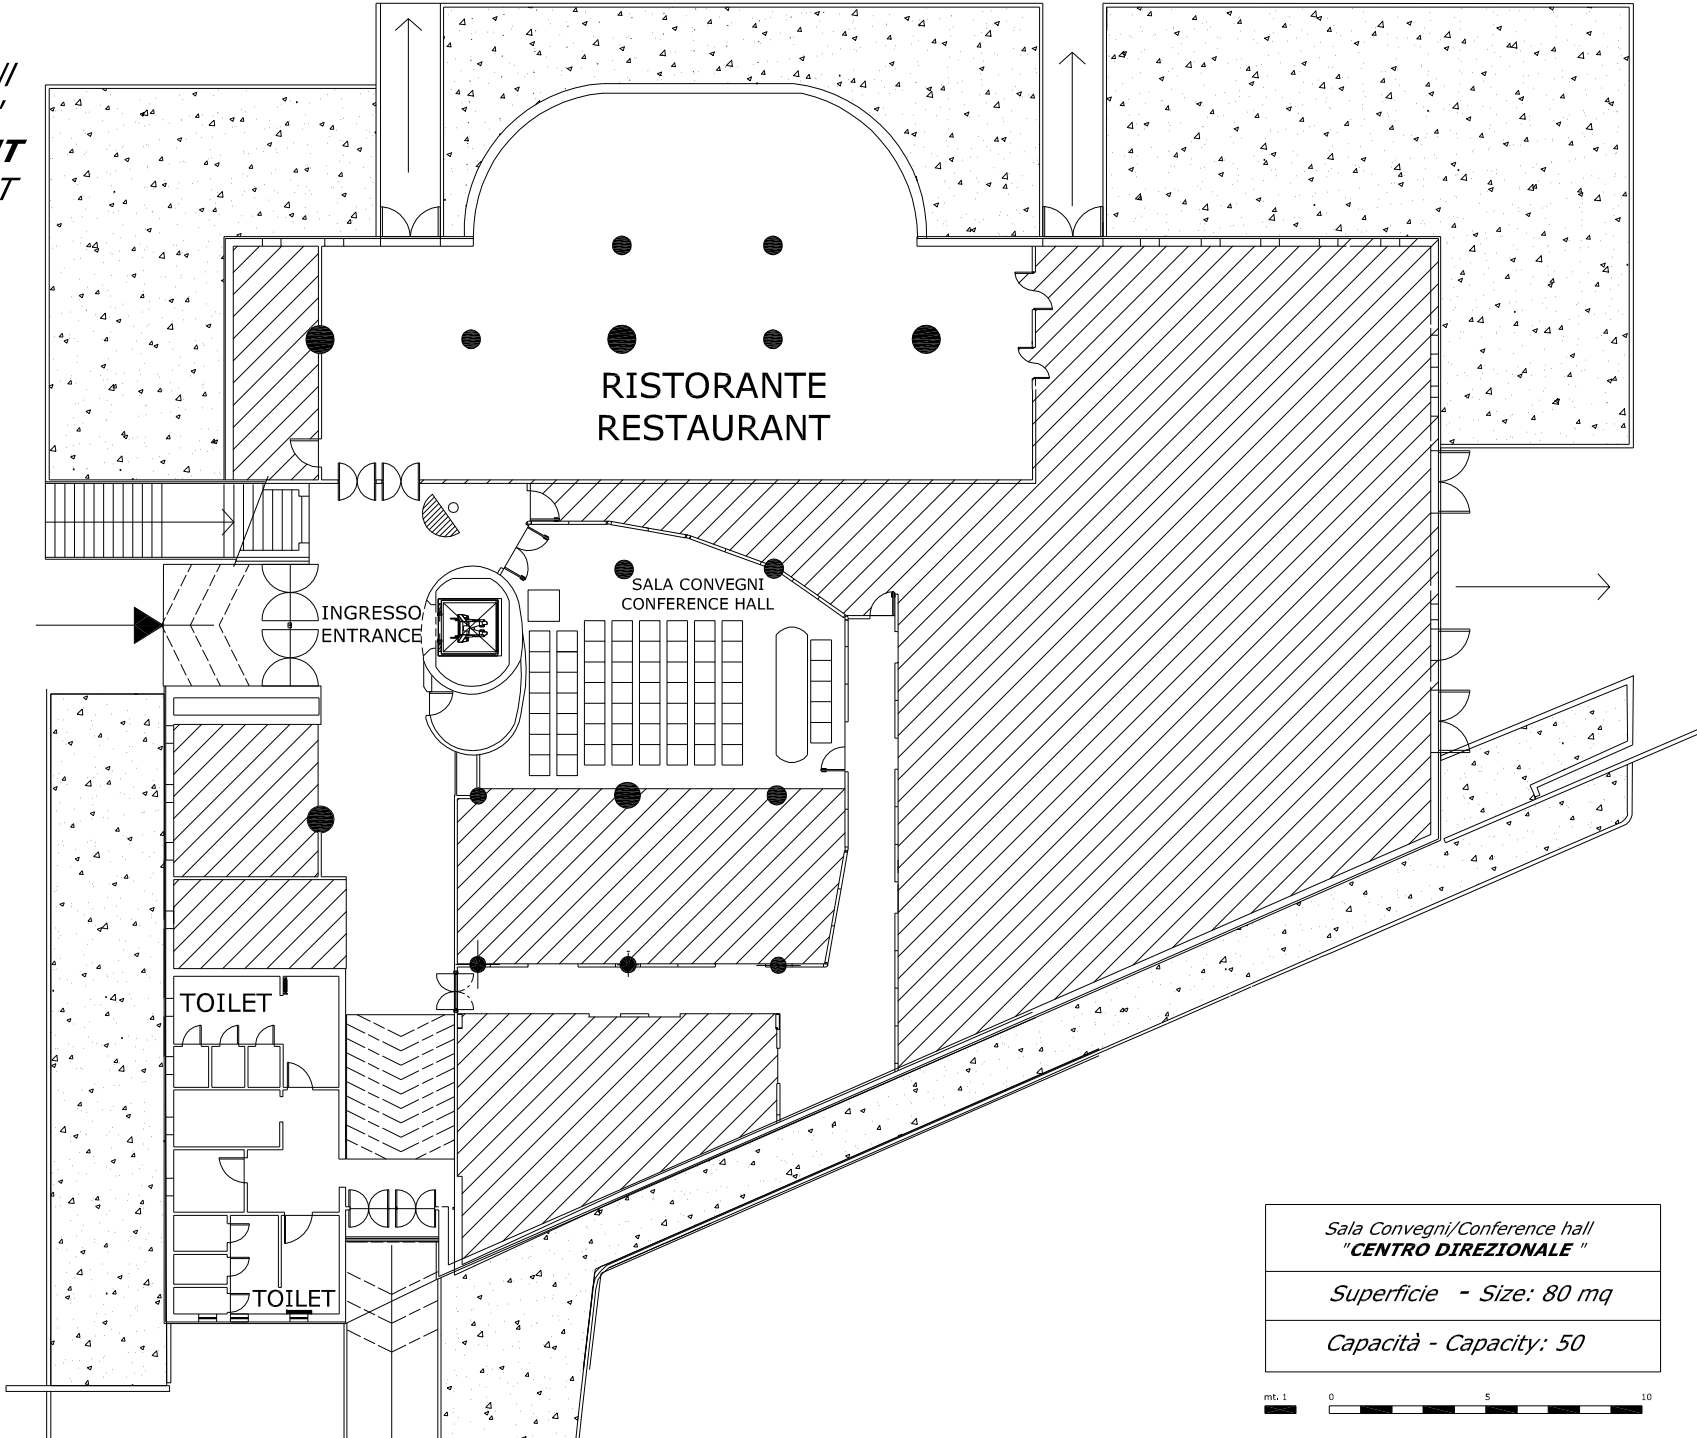

Sala Convegni/Conference hall
"CENTRO DIREZIONALE"
RISTORANTE/RESTAURANT
Piano Seminterrato/BASEMENT

Sala Convegni/Conference hall
"CENTRO DIREZIONALE"
Superficie - Size: 80 mq
Capacità - Capacity: 50