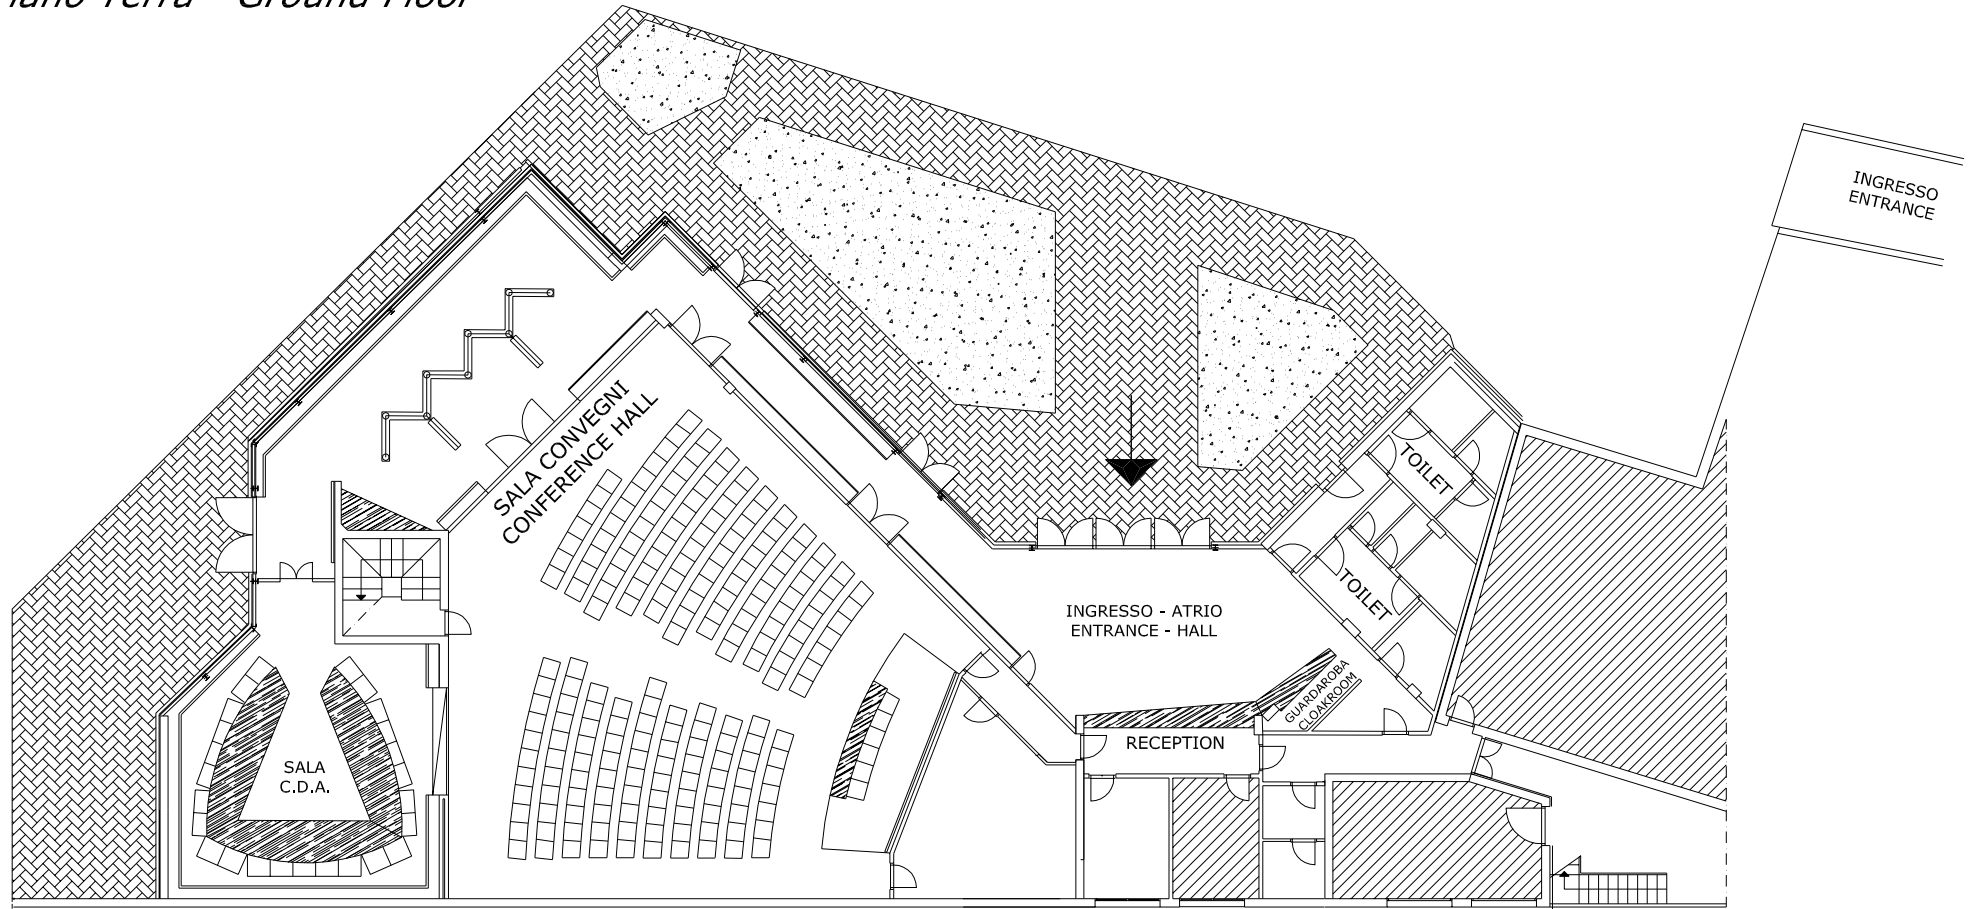

Sala Convegni/Conference hall

"MARMOTECA "

Sala riunioni/Reunion hall

"C.D.A. "

Piano Terra - Ground Floor

Sala Convegni/Conference Hall
"MARMOTECA "

Superficie - Size: 210 mq

Capacità - Capacity: 200

Sala Riunioni/Reunion Hall
"C.D.A. "

Superficie - Size: 60 mq

Capacità - Capacity: 25